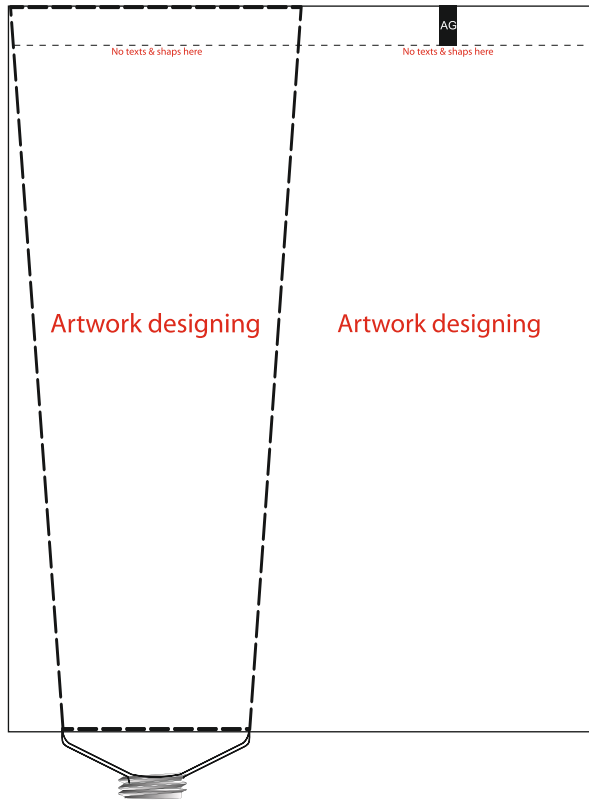

www.arapoush.com  
sales@arapoush.com  
Info@arapoush.com

Ø 25 mm x 96 mm

در صورت داشتن اورلب ۱ میلی متر به عرض کار اضافه می شود

77/56 mm

7 mm

96 mm